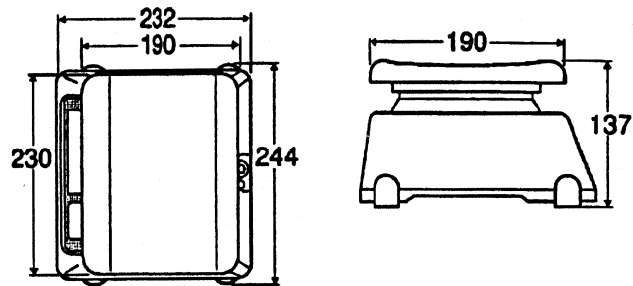

Especificaciones

		SK-1000 SK-1000D	SK-2000 SK-2000D	SK-5000 SK-5000D	SK-5001	SK-10K SK-10KD
Gramos (g)		1000 x 0.5	2000 x 1	5000 x 2	5000 x 1	-
Kilogramos (kg)		-	-	-	-	10 x 0.005
Libras (lb)		2.2 x 0.001	4.4 x 0.002	11 x 0.005	-	22 x 0.01
Linealidad		± 1g	± 2g	± 4g	± 4g	± 0.01kg
Repetibilidad / Desv. Est.		0.5g	1g	2g	2g	0.005kg
Peso		Approx. 1.6 kg. / 3.53 lb				

		SK-20K SK-20D	SK-30K SK-30KD	SK-2000Z	SK-5000Z	SK-20KZ
Gramos (g)		-	-	2000 x 1	5000 x 2	-
Kilogramos (kg)		20 x 0.01	30 x 0.01	-	-	20 x 0.01
Libras (lb)		44 x 0.02	66 x 0.05	4.4 x 0.002	11 x 0.005	44 x 0.02
Libra/Oz – (Fraccionales)		-	-	4lb 6oz x 1/16 oz	11 lb x 1/8 oz	44 lb x 1 oz
Libra/Oz – (Decimales)		-	-	4lb 6oz x 0.1 oz	11 lb x 0.1 oz	44 lb x 1 oz
Linealidad		± 0.02kg	±0.05kg	± 2g	± 4g	± 0.02kg
Repetibilidad / Desv. Est.		0.01kg	0.02kg	1g	2g	0.01kg
Peso		1.9 kg. / 4.19 lb		Approx. 1.6 kg. / 3.53 lb		1.9 kg. / 4.19 lb

Todos los Modelos	
Pantalla	Cristal líquido (LCD) de 7 segmentos, 25mm / 0.98 plug
Tamaño del plato	230 mm x 190 mm / 9.05 x 7.48 pulgadas
Dimensiones	mm 244 (ancho) x 232 (prof.) 137 (alto)
	pulg 9.61 (ancho) x 9.13 (prof.) x 5.39 (alto)
Alimentación	6 baterías tamaño "D" o adaptador CA (opcional)
Vida de la batería	600 horas aprox. (manganeso); 1200 horas (alcalina) a 20° C / 68° F
Temperatura de operación	-10°C~40°C / 14°F~104°F HR < 85%

Especificaciones sujetas a cambio sin previo aviso

Opciones:

- FV-05 Adaptador AC (110V)
- FV-06 Adaptador AC (220V)

AND

A&D Weighing

...Clearly a Better Value

1756 Automation Parkway, San Jose, CA 95131, USA

(408) 263-5333

Fax: (408) 263-0119

Web: www.andweighing.com

E-mail: scales@andweighing.com