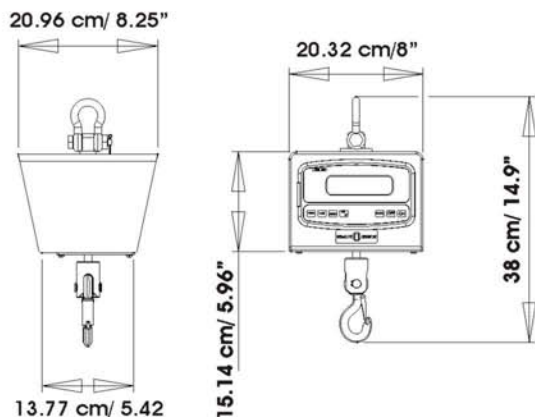

DISPLAY FÁCIL DE LEER

La báscula CRS cuenta con un display de alta definición y pantalla iluminada que facilita la lectura aún en lugares de poca iluminación.

ACCESORIOS:

Adaptador para automovil

OPERACION REMOTA

La báscula CRS cuenta con control remoto que ahorra tiempo y evita riesgos de operación. Con alcance de hasta 10 metros.

DIMENSIONES EXTERIORES

CERTIFICACIONES DE CALIDAD

DISTRIBUIDO POR

TODA LA INFORMACION ESTA SUJETA A CAMBIOS SIN PREVIO AVISO